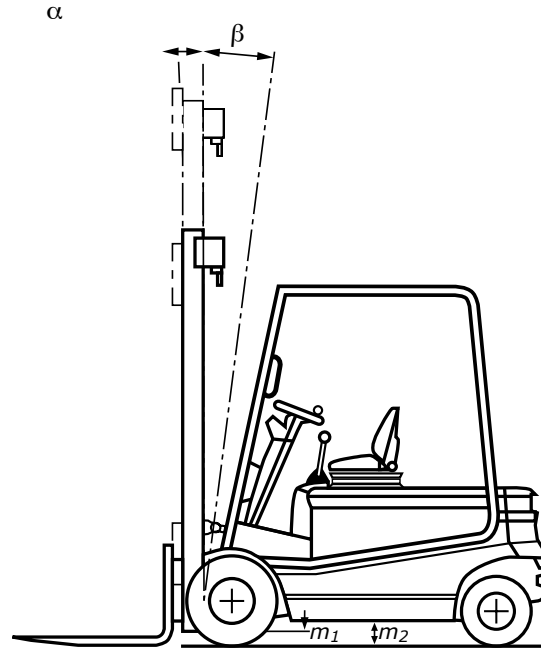

FRONTSTAPLER

Elektro

Tragkraft	3000 kg
Hubhöhe	6,10 m
Gabellänge	1,20 m
Freihub	1,40 m
Länge ohne Gabel / Breite / Höhe	2,54 / 1,30 / 2,09 m
Antrieb	Batterie
Eigengewicht	5470 kg
Lastschwerpunkt	0,50 m

Besonderheiten: